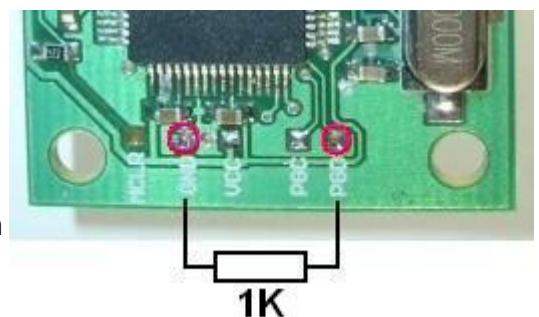

Auf Werkseinstellungen zurücksetzen

Die Werkseinstellung

- IP-Mode steht auf "automatisch" (DHCP)
- Manuelle IP-Adresse steht auf 192.168.0.10
- Manuelle Subnetzmaske steht auf 255.255.255.0
- Manuelles Gateway steht auf 192.168.0.1
- Sprache des Webinterfaces ist Englisch
- Netzwerkname (.local-Domäne) wird auf neXXYYZZ gesetzt, wobei XXYYZZ die drei letzten Bytes der MAC-Adresse sind.
- Nutzernamen und Passwort des Administrators werden auf **admin** und **admin** zurückgesetzt.
- Nutzernamen und Passwort des normalen Nutzers werden auf **user** und **user** zurückgesetzt.
- Nutzernamen und Passwort des Besuchers werden auf **guest** und **guest** zurückgesetzt.
- Der Netzer-Modus wird auf "nur GPIO" gesetzt.
- Alle Netzer Pins werden als digitaler Eingang konfiguriert.
- Der GPIO-Server lauscht auf Port 65000.
- GPIO Radix ist dezimal
- GPIO Scripts sind aktiv
- GPIO Automatisches Neuladen ist aus
- GPIO Authentifikation ist ein
- Der Serial-Server ist auf Port 64000 vorkonfiguriert.
- UART steht auf 19200 Baud.
- SPI steht auf 10,4 MHz, Mode 0, Sample in der Mitte.
- I2C steht auf 100 kHz

Zurücksetzen auf Werkseinstellungen am Netzer

Im Normalfall wird der Netzer über den Schaltknopf auf der Startseite des Webinterface auf Werkseinstellungen gesetzt. Wurde das Administratorkennwort vergessen oder die IP-Adresse falsch eingestellt, ist der Netzer praktisch nicht mehr konfigurierbar, Firmwareupdates können nicht mehr durchgeführt werden. Direkt am Netzer kann die Konfiguration auf Werkseinstellungen zurückgesetzt werden. Dazu muss während eines Neustarts der PGD-Pad über einen Widerstand (1K) auf Masse gezogen werden. Sobald der Netzer "festhängt", d.h. scheinbar nichts mehr tut, kann der Widerstand wieder entfernt werden. Nun wird durch abwechselndes Blinken der beiden Netzerbuchsen-LEDs das Zurücksetzen bestätigt, anschließend startet er neu.